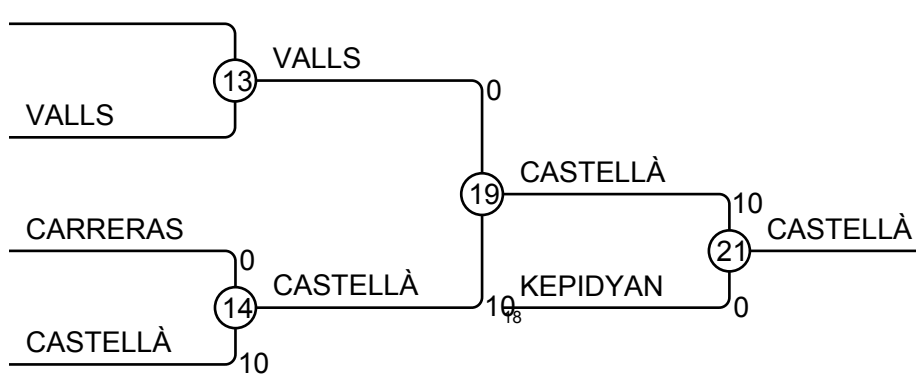

Campionat Catalunya S21 15/2/2014 -60

Competidores: 12

Clasificación

Pos.	Nombre
1	TONI TORRA, ESPORT-7
2	DAVID GARCIA, VITAL ESPORT
3	MARC CASTELLÀ, PRIORAT
3	EDUARD MARTÍNEZ, GEIEG
5	HARUTYUN KEPIDYAN, LOUIS
5	EDUARD ENCINAS, MOIÀ
7	GERARD VALLS, VILAFRANCA
7	GONZALO GONZALEZ, Maristes