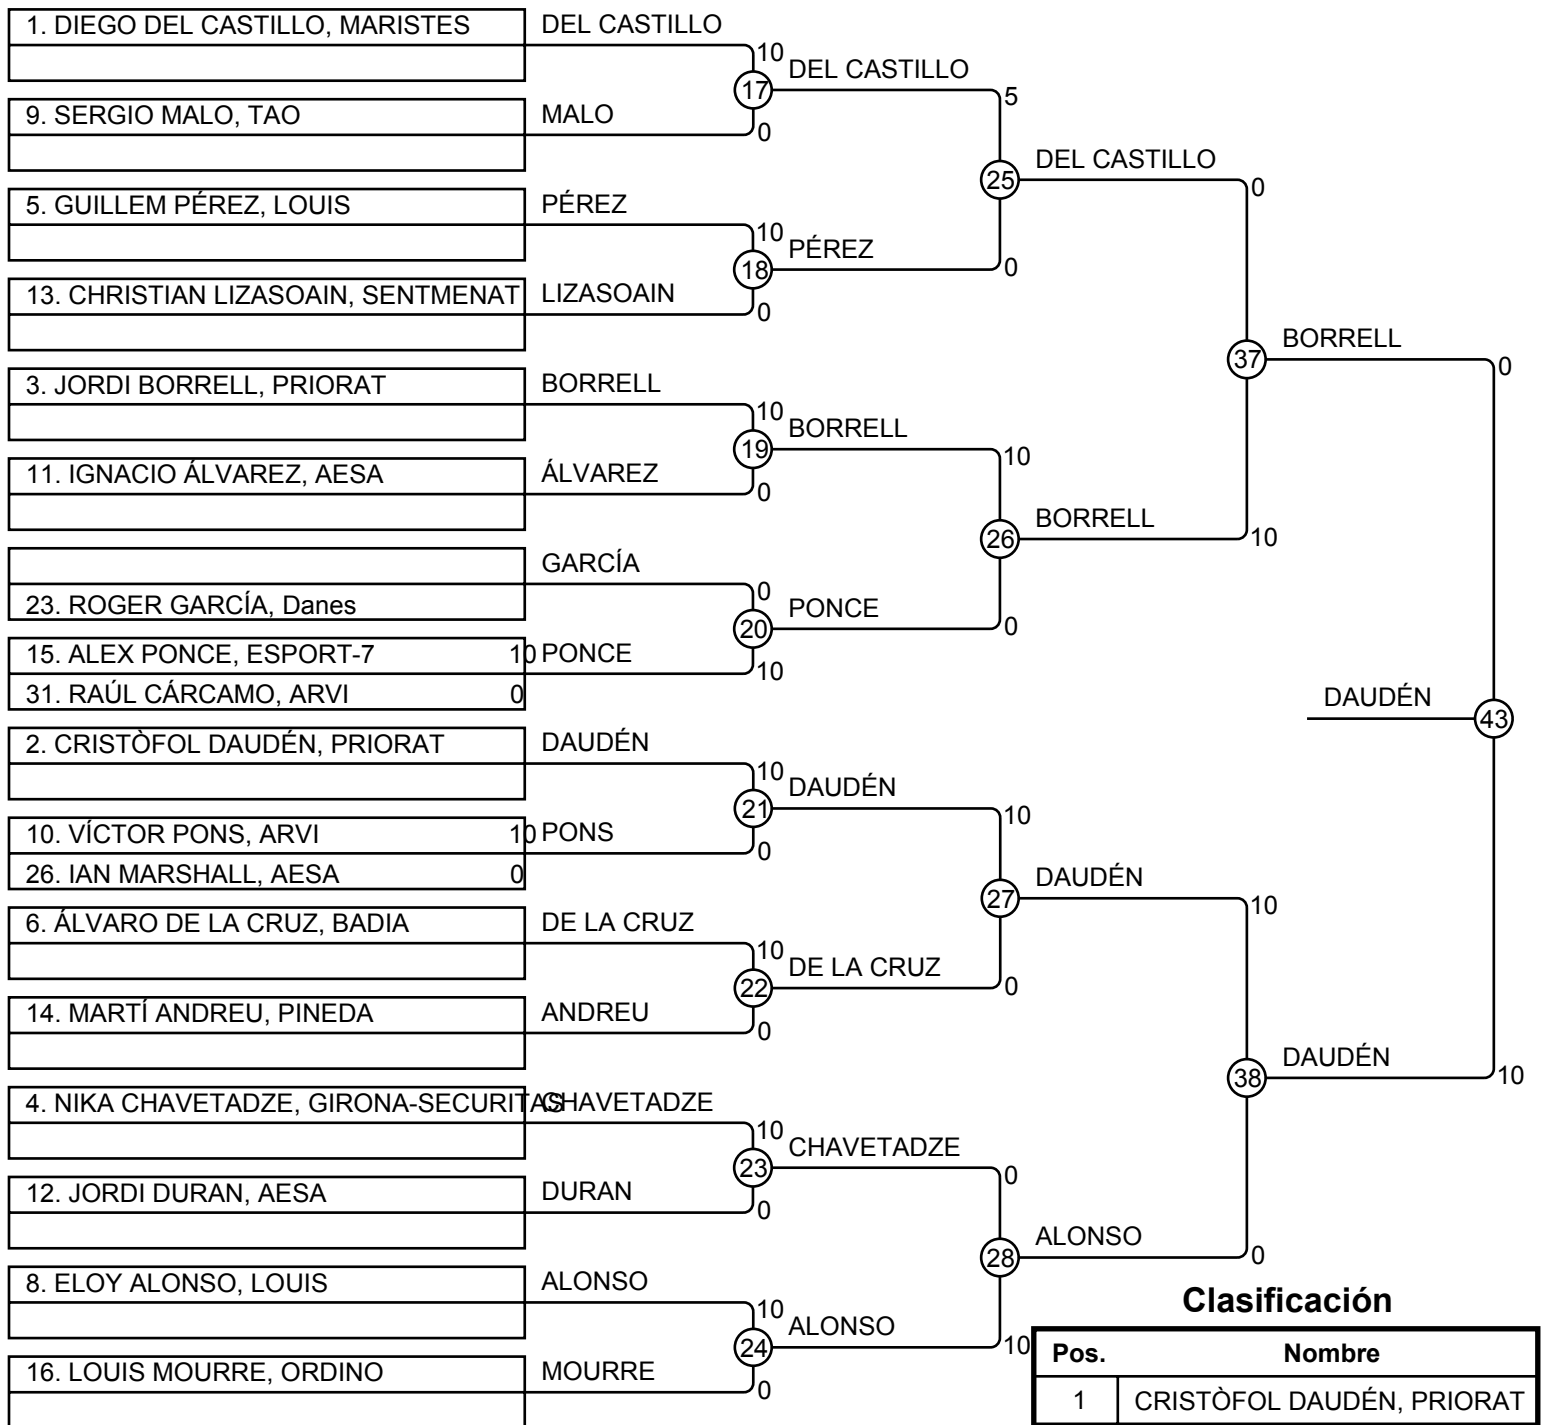

Campionat Catalunya S21 15/2/2014 -66

Competidores: 18