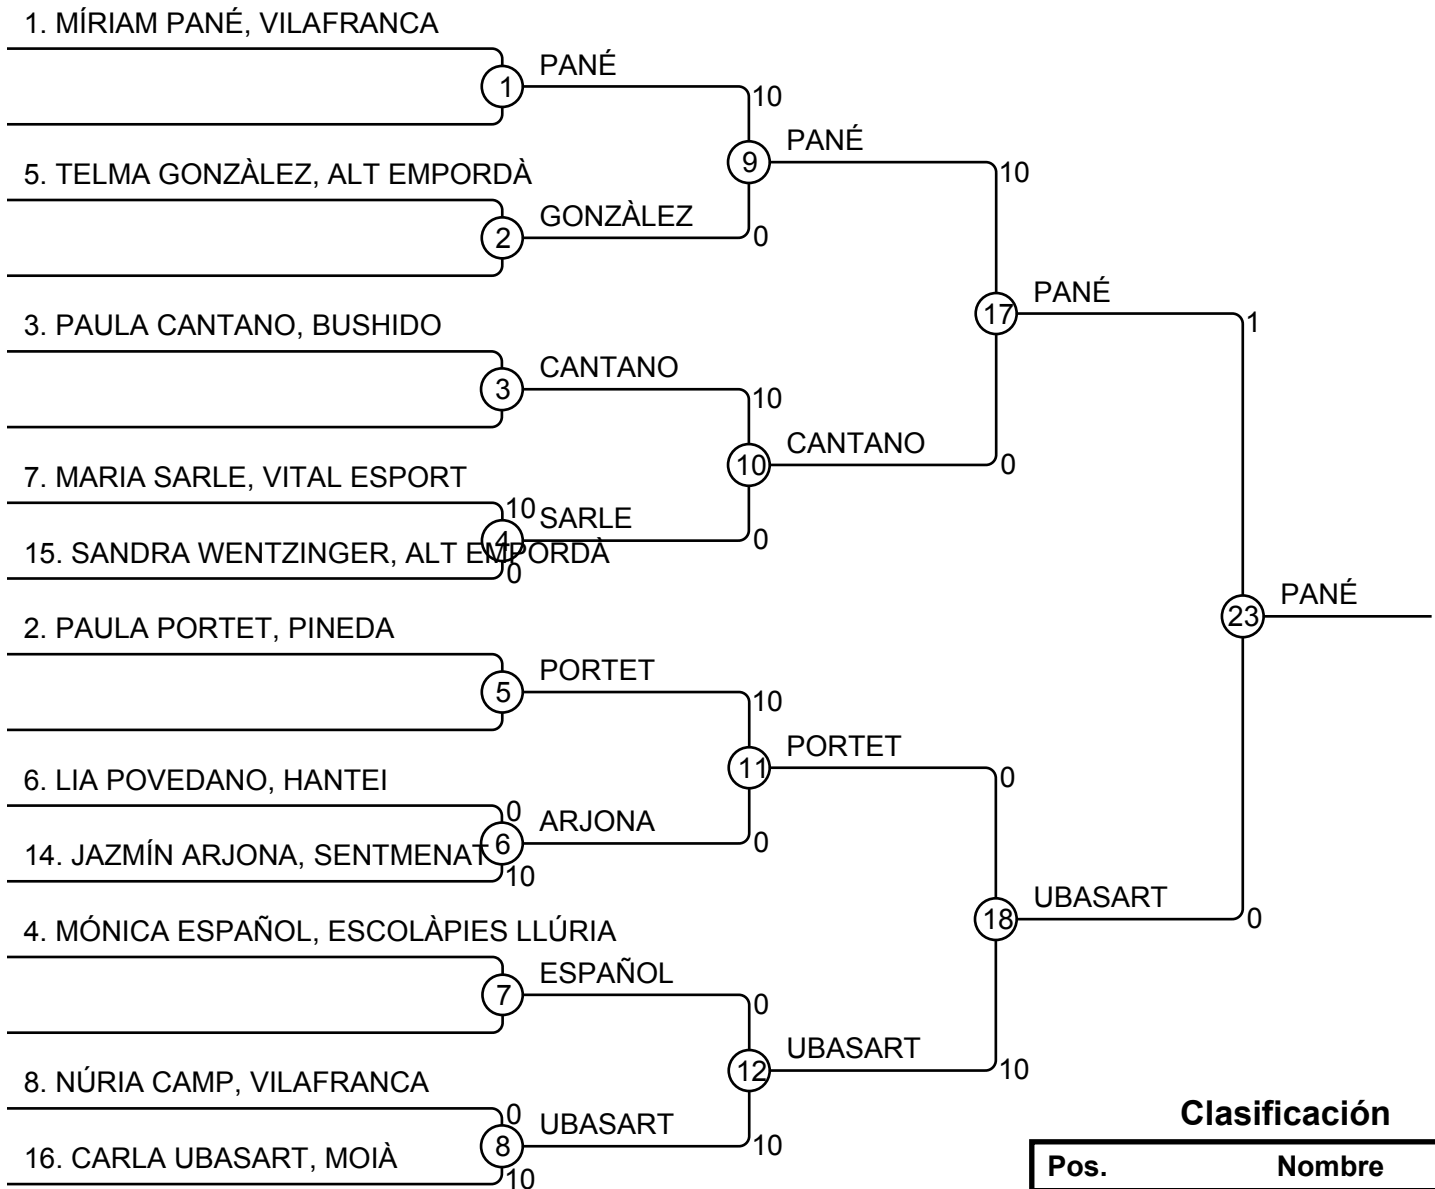

Campionat Catalunya S21 15/2/2014 -63

Competidores: 11

Clasificación

Pos.	Nombre
1	MÍRIAM PANÉ, VILAFRANCA
2	CARLA UBASART, MOIÀ
3	PAULA PORTET, PINEDA
3	PAULA CANTANO, BUSHIDO
5	TELMA GONZÀLEZ, ALT EMPORDÀ
5	MÓNICA ESPAÑOL, ESCOLÀPIES LLÚRIA
7	MARIA SARLE, VITAL ESPORT
7	JAZMÍN ARJONA, SENTMENAT