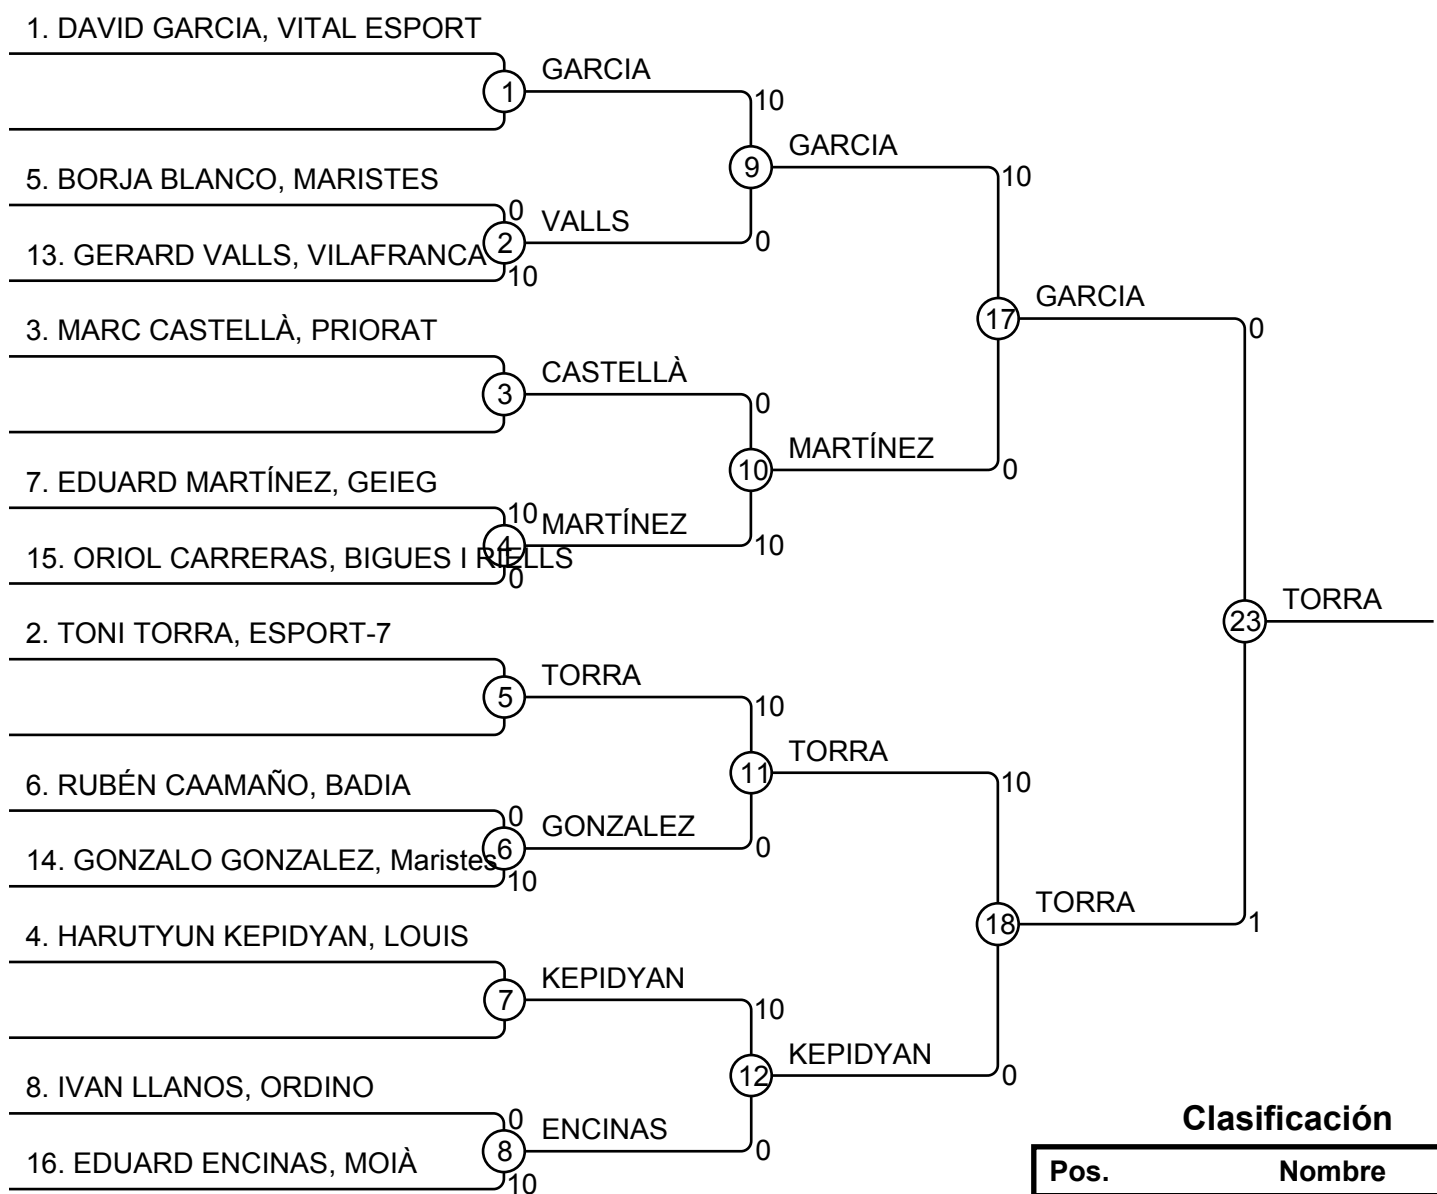

Campionat Catalunya S21 15/2/2014 -60

Competidores: 12

Clasificación

Pos.	Nombre
1	TONI TORRA, ESPORT-7
2	DAVID GARCIA, VITAL ESPORT
3	MARC CASTELLÀ, PRIORAT
3	EDUARD MARTÍNEZ, GEIEG
5	HARUTYUN KEPIDYAN, LOUIS
5	EDUARD ENCINAS, MOIÀ
7	GERARD VALLS, VILAFRANCA
7	GONZALO GONZALEZ, Maristes