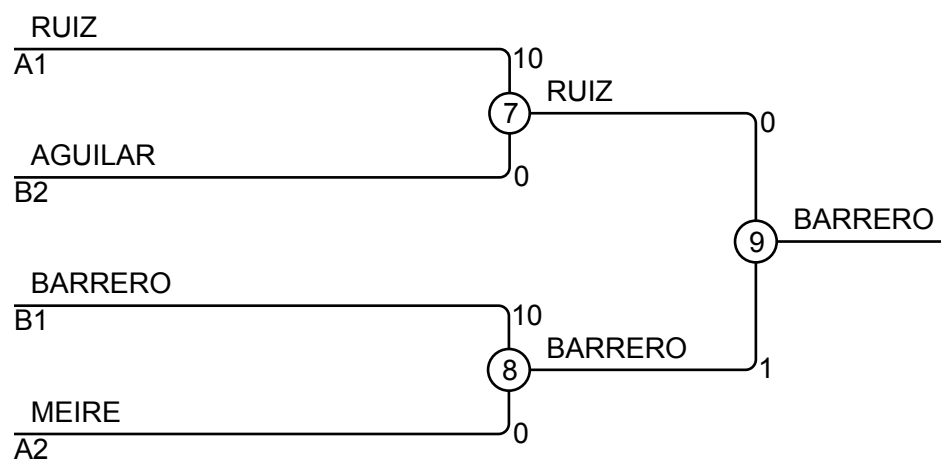

Combates A

Comb.	Blanco	Azul	Resultado	Tiempo
1	ANAEL RUIZ	OSCAR MEIRE	10 - 0	0:22
3	ANAEL RUIZ	DANIEL GUILLÉN	10 - 0	0:35
5	OSCAR MEIRE	DANIEL GUILLÉN	10 - 0	0:40

Competidores B

Nº	Nombre	Club	4	5	6	Victs.	Pts.	Pos.
4	VÍCTOR BARRERO	VITAL ESPORT		10	10	2	20	1
5	ARNAU AGUILAR	ESPORT-7			10	1	10	2
6	MIQUEL LUQUE	INDEPENDÈNCIA				0	0	3

Combates B

Comb.	Blanco	Azul	Resultado	Tiempo
2	VÍCTOR BARRERO	ARNAU AGUILAR	10 - 0	0:38
4	VÍCTOR BARRERO	MIQUEL LUQUE	10 - 0	2:29
6	ARNAU AGUILAR	MIQUEL LUQUE	10 - 0	0:25

Clasificación

Pos.	Nombre
1	VÍCTOR BARRERO, VITAL ESPORT
2	ANAEL RUIZ, MARIN
3	ARNAU AGUILAR, ESPORT-7
3	OSCAR MEIRE, BUSHIDO