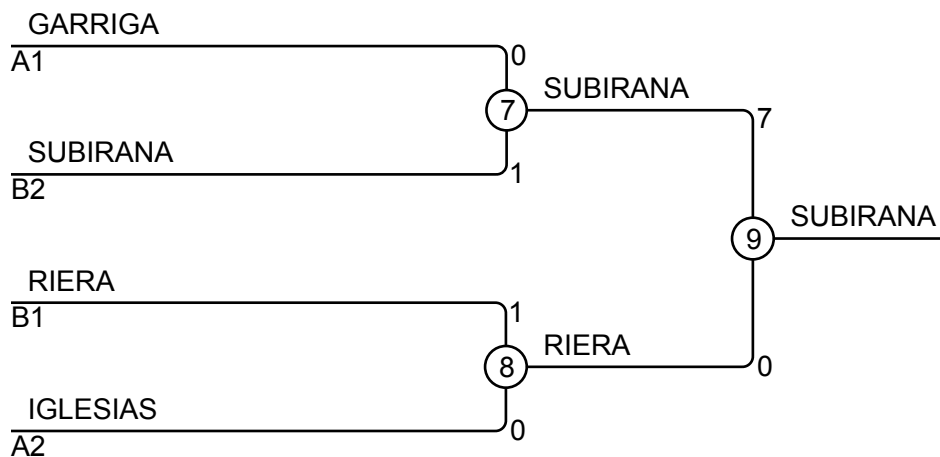

Competidores B

Nº	Nombre	Club	4	5	6	Victs.	Pts.	Pos.
4	ORIO SUBIRANA	REI		10		1	10	2
5	ALEX SALAS	GIRONA-SECURITAS				0	0	3
6	AMADEU RIERA	ESPORT-7	1	1		2	2	1

Combates B

Comb.	Blanco		Azul	Resultado	Tiempo
2	ORIO SUBIRANA	4 5	ALEX SALAS	10 - 0	2:00
4	ORIO SUBIRANA	4 6	AMADEU RIERA	0 - 1	4:00
6	ALEX SALAS	5 6	AMADEU RIERA	0 - 1	3:52