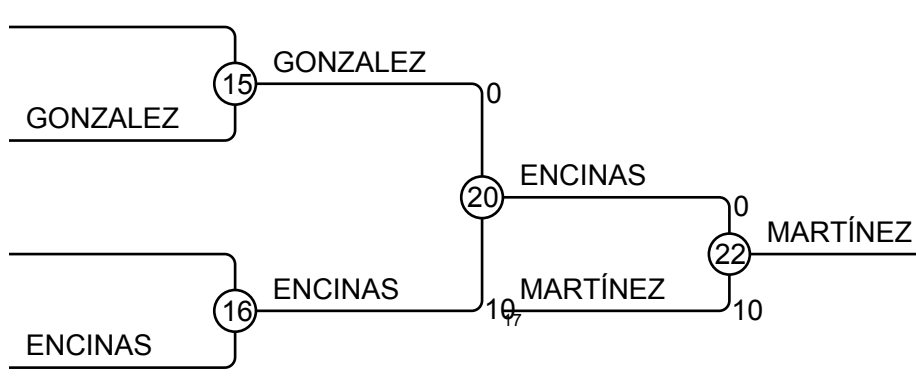

Campionat Catalunya S21 15/2/2014 -60

Competidores: 12

Clasificación

Pos.	Nombre
1	TONI TORRA, ESPORT-7
2	DAVID GARCIA, VITAL ESPORT
3	MARC CASTELLÀ, PRIORAT
3	EDUARD MARTÍNEZ, GEIEG
5	HARUTYUN KEPIDYAN, LOUIS
5	EDUARD ENCINAS, MOIÀ
7	GERARD VALLS, VILAFRANCA
7	GONZALO GONZALEZ, Maristes