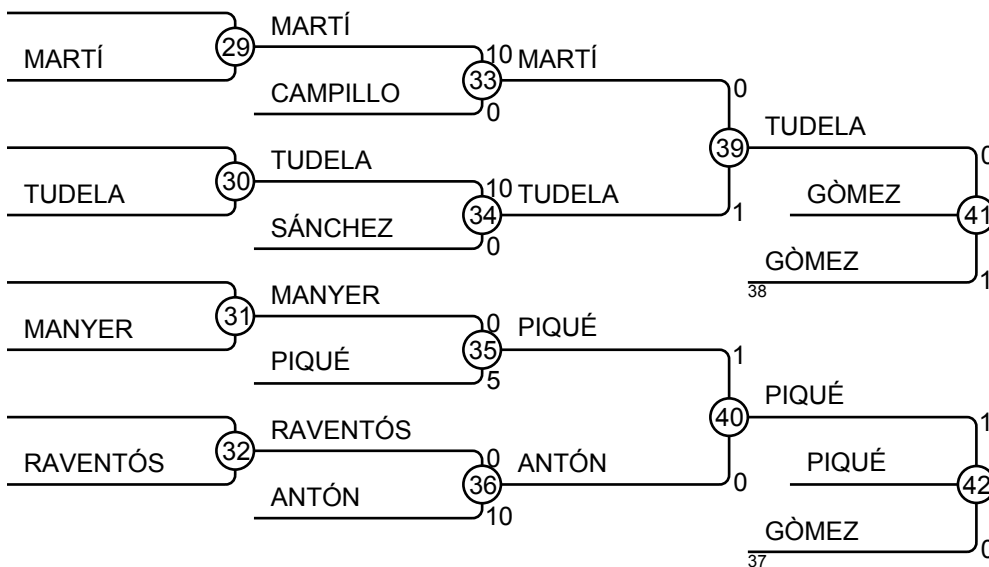

Campionat Catalunya S21 15/2/2014 -73

Competidores: 19

Clasificación

Pos.	Nombre
1	NSHAN KEPIDYAN, LOUIS
2	EDUARD XARGAY, GIRONA-SECURITAS
3	VÍCTOR GÓMEZ, ESPORT-7
3	ORIOL PIQUÉ, ESCOLÀPIES LLÚRIA
5	JOAN TUDELA, BUSHIDO
5	MARC GÓMEZ, ESPORT-7
7	JAUME MARTÍ, ORDINO
7	ROBERT ANTÓN, BUSHIDO