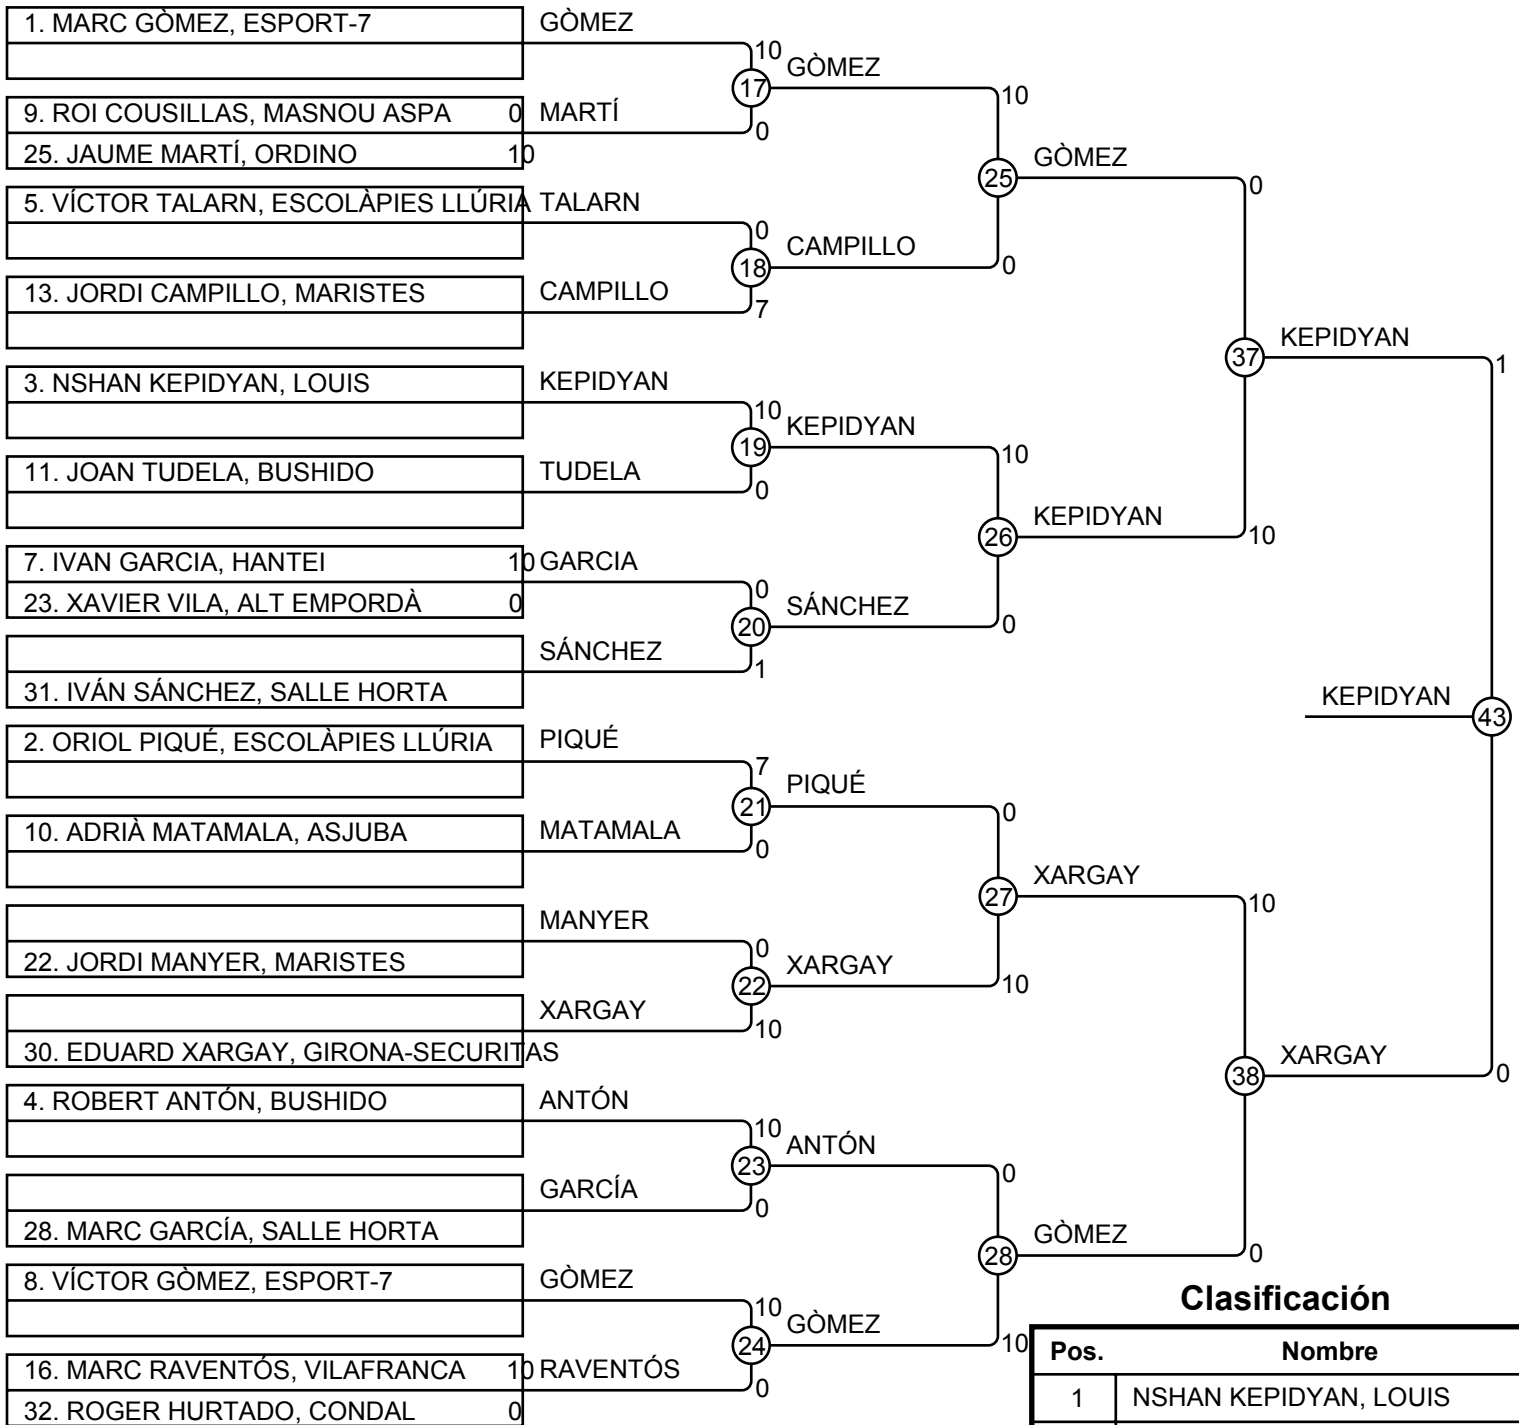

Campionat Catalunya S21 15/2/2014 -73

Competidores: 19

Clasificación

Pos.	Nombre
1	NSHAN KEPIDYAN, LOUIS
2	EDUARD XARGAY, GIRONA-SECURITAS
3	VÍCTOR GÓMEZ, ESPORT-7
3	ORIOL PIQUÉ, ESCOLÀPIES LLÚRIA
5	JOAN TUDELA, BUSHIDO
5	MARC GÓMEZ, ESPORT-7
7	JAUME MARTÍ, ORDINO
7	ROBERT ANTÓN, BUSHIDO