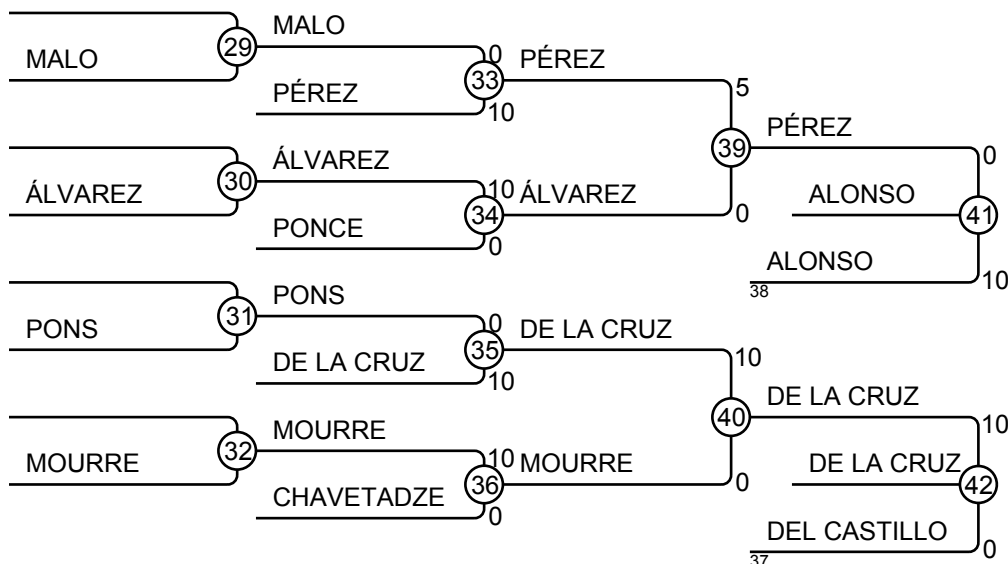

Clasificación

Pos.	Nombre
1	CRISTÒFOL DAUDÉN, PRIORAT
2	JORDI BORRELL, PRIORAT
3	ELOY ALONSO, LOUIS
3	ÁLVARO DE LA CRUZ, BADIA
5	GUILLEM PÉREZ, LOUIS
5	DIEGO DEL CASTILLO, MARISTES
7	IGNACIO ÁLVAREZ, AESA
7	LOUIS MOURRE, ORDINO