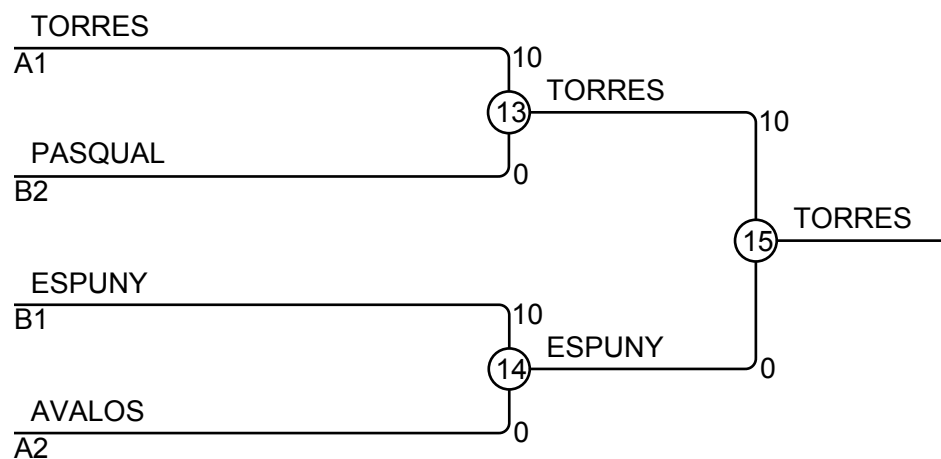

Campionat Catalunya S21 15/2/2014 -57

Competidores: 8

Competidores A

Nº	Nombre	Club	1	2	3	4	Victs.	Pts.	Pos.
1	PATRICIA TORRES	VITAL ESPORT		10	10	5	3	25	1
2	CRISTINA CALVO	AESA					0	0	4
3	JENNIFER AVALOS	BADIA		10		10	2	20	2
4	LAIA RIBERA	BUSHIDO		7			1	7	3

Combates A

Comb.	Blanco	Azul	Resultado	Tiempo
1	PATRICIA TORRES	1 2 CRISTINA CALVO	10 - 0	1:28
3	JENNIFER AVALOS	3 4 LAIA RIBERA	10 - 0	0:44
5	PATRICIA TORRES	1 3 JENNIFER AVALOS	10 - 0	0:54
7	CRISTINA CALVO	2 4 LAIA RIBERA	0 - 7	4:00
9	PATRICIA TORRES	1 4 LAIA RIBERA	5 - 0	2:00
11	CRISTINA CALVO	2 3 JENNIFER AVALOS	0 - 10	1:21

Competidores B

Nº	Nombre	Club	5	6	7	8	Victs.	Pts.	Pos.
5	ANNA ESPUNY	HOSPITALET DE L'INFANT	10	10	10		3	30	1
6	CLARA GAJA	MOIÀ				10	1	10	3
7	RAQUEL PASQUAL	PALLARESOS		10		5	2	15	2
8	SANDRA SERAPIO	BUSHIDO					0	0	4

Combates B

Comb.	Blanco	Azul	Resultado	Tiempo
2	ANNA ESPUNY	5 6 CLARA GAJA	10 - 0	0:26
4	RAQUEL PASQUAL	7 8 SANDRA SERAPIO	5 - 0	4:00
6	ANNA ESPUNY	5 7 RAQUEL PASQUAL	10 - 0	1:23
8	CLARA GAJA	6 8 SANDRA SERAPIO	10 - 0	1:31
10	ANNA ESPUNY	5 8 SANDRA SERAPIO	10 - 0	0:32
12	CLARA GAJA	6 7 RAQUEL PASQUAL	0 - 10	1:06

Clasificación

Pos.	Nombre
1	PATRICIA TORRES, VITAL ESPORT
2	ANNA ESPUNY, HOSPITALET DE L'INFANT
3	RAQUEL PASQUAL, PALLARESOS
3	JENNIFER AVALOS, BADIA